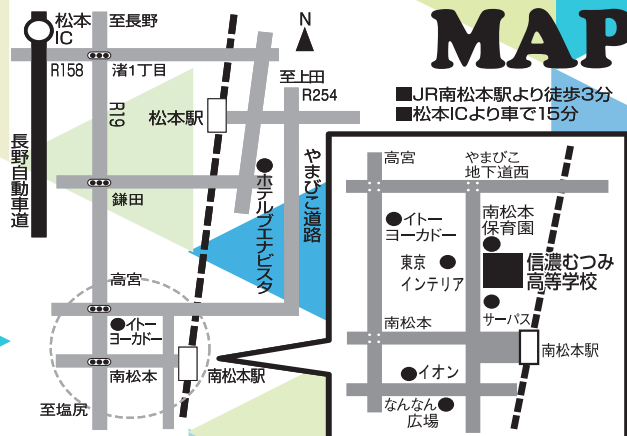

通信制・単位制 普通科
信濃 **まっぴ** 高等学校

松本市南松本 1-13-26 390-0832
tel.0263-27-3700 fax.0263-27-2870

※駐車場はありませんので、ご了承ください。